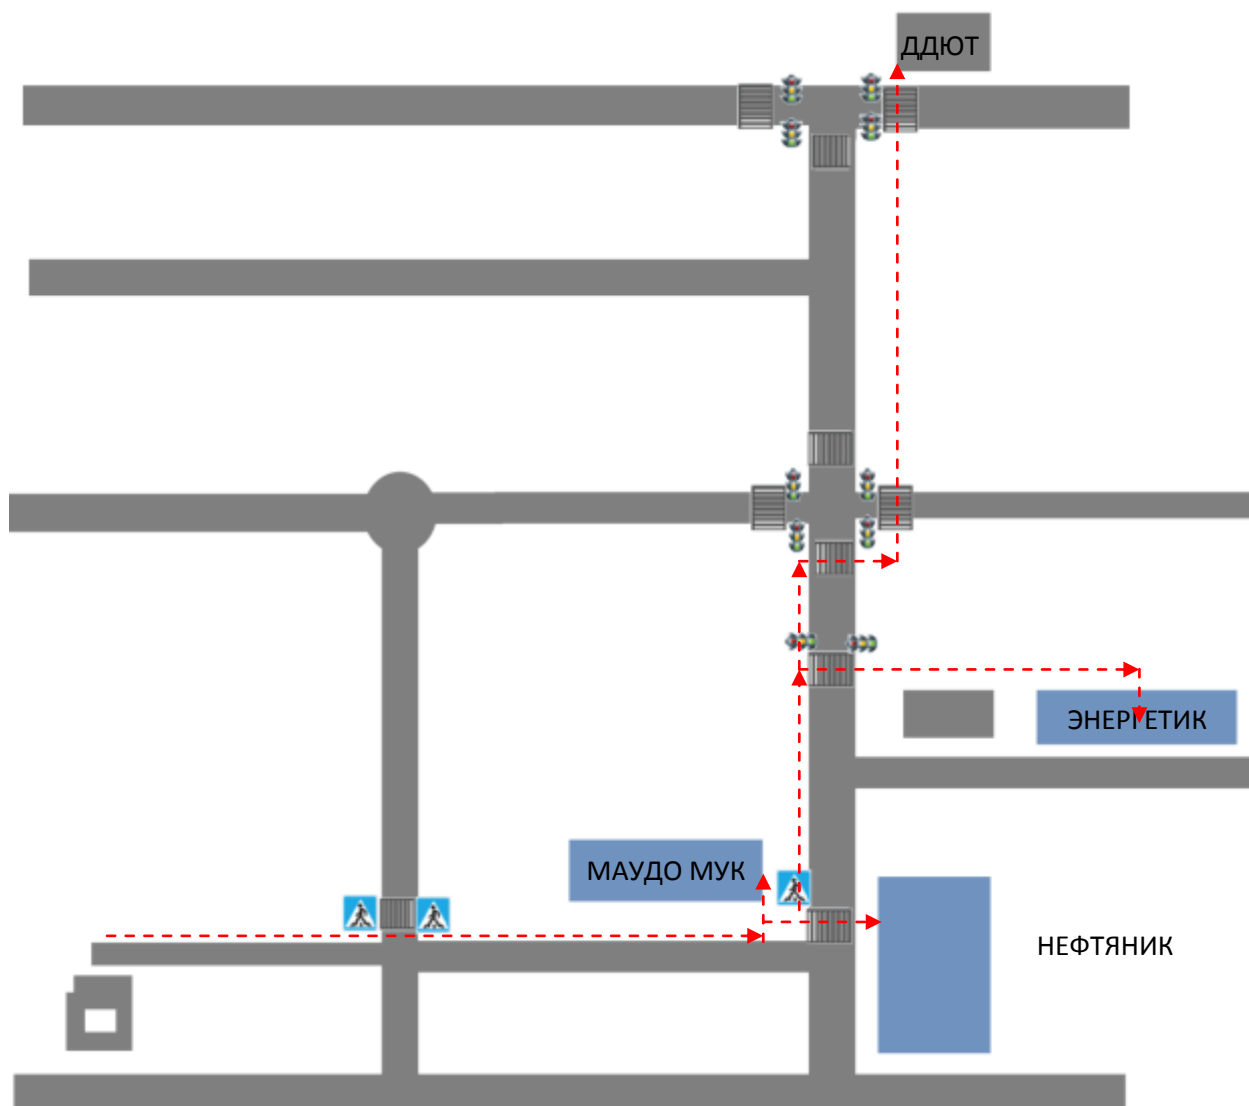

Организация дорожного движения в непосредственной близости от образовательного учреждения, маршруты движения детей (учеников, обучающихся)

---> Движение детей (учеников) в (из) образовательное учреждение

Пешеходная зона

Жилая застройка

МОУ КСОШ №8

Маршруты движения организованных групп детей от МОУ КСОШ №8 к спортивному комплексу «Нефтяник», стадиону «Энергетик», МАУДО МУК, МОУДОД Киришский ДДЮТ

---> Движение детей (учеников) в (из) образовательное учреждение